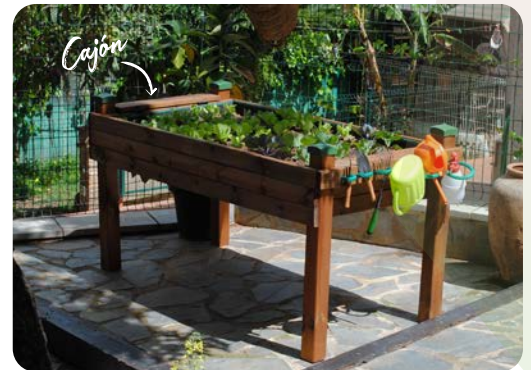

(cm)

- 200x100x1080.
- 150x75x80.
- 120x75x80.
- 100x50x65.
- 80x60x65.

*Cuelga instrumentos*

**mod. HORTETA | S21-1002-SGH**

Fabricado en madera. Capacidad de 300 litros. Profundidad de cultivo 20 cm. Ideal para balcones o espacios pequeños.

(cm)

- 200x100x1080.
- 150x75x80.
- 120x75x80.
- 100x50x65.
- 80x60x65.

**mod. MANYES | S21-1002-SGM**

Fabricado en madera. Profundidad de cultivo 20 cm.

(cm)

- 200x100x1080.
- 150x75x80.
- 120x75x80.
- 100x50x65.
- 80x60x65.